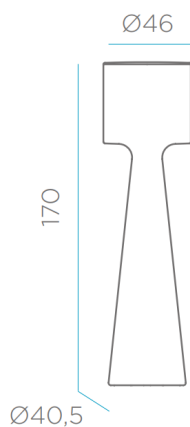

FICHA TÉCNICA DE PRODUCTO DATASHEET

+34 968 97 8806
info@newgarden.es
www.newgarden.es

NOMBRE/NAME: GRACE 170 CABLE EXTERIOR FRÍA
REF.: LUMGC170OFNW **EAN:** 8436558742864

ME GUSTA SALIR
I LIKE GOING OUT

SOY SUPERFUERTE
I AM VERYSTRONG

SOY LIGERO
I AM LIGHTWEIGHT

RECICLAME
RECICLY ME

Material: Polietileno/Polyethylene

Pallet EU 80x120x180: 4 unds/units

Medidas*/Dimensions*

Packaging*

* Debido a la naturaleza del proceso las dimensiones pueden variar ligeramente
* Due to the nature of the process, dimensions can change lightly.

Peso: 8,5 kg

FICHA TÉCNICA DE ACABADO DATASHEET

Cable exterior, 4 metros, tubo led 150cm, frío
Outdoor cable, 4 meters, led tube 150cm, cold

ESPECIFICACIONES

SPECIFICATIONS

- Índice de protección (IP): 65
- Ingress protection: 65
- Clase de aislamiento: Doble Aislamiento
- Insulation Rating: Double insulation

ILUMINACIÓN

LIGHTING

- Tipo: LED Tube T8 150cm
- Type: LED Tube T8 150cm
- Tensión: 85-265 V
- Voltage: 85-265V
- Lúmenes: 2200lm 3 10%
- Lumens: 2200lm 3 10%
- Horas de vida: 25000h
- Life time: 25000h
- Vatios: 22W
- Watts: 22W
- Dimensiones: 30*1510mm
- Dimensions: 30*1510mm
- N° Leds: 120
- N° Leds: 120
- Tiempo de calentamiento: <0,1s
- Warm-up time: <0,1s
- Regulable: No
- Dimmable: No
- Temperatura de operación: -20 a 45°C
- Operating temperature: -20 to 45 °C
- Acceso: Roscado
- Access: Threaded base
- Casquillo: G13
- Lampholder: G13
- Número: 1
- Number: 1 lamp holder
- Temperatura (K): 6000K - 6500K
- Temperature (K): 6000K - 6500K
- Ángulo de iluminación: 300°
- Angle: 300°
- Eficiencia: A+
- Efficiency: A+
- Factor de potencia (PF): >0,8
- Power factor (PF): >0,8
- CRI: >80RA
- CRI: >80RA
- Tiempo encendido: 0,1s
- Starting time: 0,1s