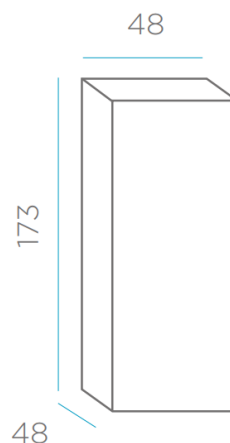

SOY SUPERFUERTE
I AM VERYSTRONG

SOY LIGERO
I AM LIGHTWEIGHT

RECICLAME
RECICLY ME

Material: Polietileno/Polyethylene

Pallet EU 80x120x180: 4 unds/units

Medidas*/Dimensions*

Packaging*

* Debido a la naturaleza del proceso las dimensiones pueden variar ligeramente
* Due to the nature of the process, dimensions can change lightly.

Peso: 8,5 kg

FICHA TÉCNICA DE ACABADO DATASHEET

Cable exterior, 4 metros, tubo led 150cm, frío
Outdoor cable, 4 meters, led tube 150cm, cold

ESPECIFICACIONES

SPECIFICATIONS

- Índice de protección (IP): 65
- Ingress protection: 65
- Clase de aislamiento: Doble Aislamiento
- Insulation Rating: Double insulation